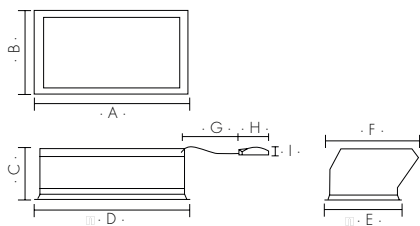

MODELO 3060

A:	596	E:	280
B:	296	F:	361
C:	190	G:	500
D:	580	H:	150
	I:	29	

Familia	Dimensiones	Potencia	Temp. color	Luz	Regulación	Acabado marco	Versión
AU	3060	47	65	W	ND	B	V2
Aura V2	296x596mm	47W	6500K	Wall washer	OnOff	Blanco	

Ejemplo de código / **AU30604765WNCBV2**