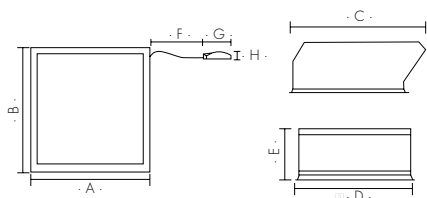

MODELO 6060

A:	596	E:	280
B:	596	F:	500
C:	694	G:	150
D:	580	H:	29

Familia	Dimensiones	Potencia	Temp. color	Luz	Regulación	Acabado marco	Versión
AU	6060	90	65	W	ND	B	V2
Aura V2	596x596mm	90W	6500K	Wall washer	OnOff	Blanco	

Ejemplo de código / **AU60609065WNCBV2**

*Nota: Todos las medidas son en mm.