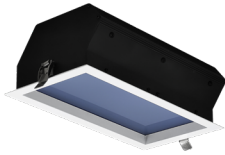

Aura V2 monocolor wall washer.

1530