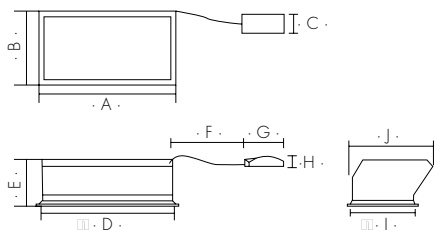

Aura V2 monocolor wall washer.

CREA TU REFERENCIA.

MODELO 1530

A:	296	F:	250
B:	148	G:	150
C:	45	H:	29
D:	286	I:	138
E:	93	J:	180

Familia	Dimensiones	Potencia	Temp. color	Luz	Regulación	Acabado marco	Versión
AU	1530	32	65	W	ND	B	V2
Aura V2	148x296mm	32W	6500K	Wall washer	OnOff	Blanco	

Ejemplo de código / **AU15303265WNCBV2**