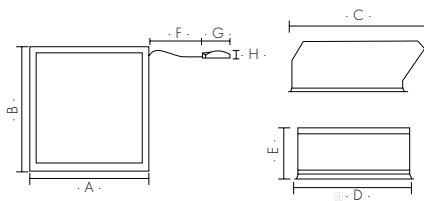

MODELO 6060

A: 596 E: 280
B: 596 F: 500
C: 694 G: 150
D: 580 H: 29

Familia	Dimensiones	Potencia	Temp. color	Luz	Regulación	Acabado marco	Versión
AU	6060	80	TW	W	D	B	V2
Aura V2	596x596mm	80W	Tunable white	Wall washer	Dali	Blanco	

Ejemplo de código / **AU606080TWWDBV2**

*Nota: Todos las medidas son en mm.