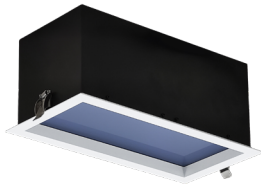

Aura V2 monocolor luz directa.

DATOS ELÉCTRICOS Y FOTOMÉTRICOS.

Potencia:	32W
Flujo luminoso:	2537Lm
Temperatura de color:	6500K
CRI:	CRI>90
UGR:	UGR<15
Ángulo apertura:	30°
Voltaje entrada:	220-240V 50/60Hz
Flicker free:	Si
Grado protección:	IP20
Protección IK:	IK04

DIMENSIONES.

Dimensiones:	148x296x93mm Corte: 138x286mm

DATOS TÉCNICOS Y DE INSTALACIÓN.

Tipo de instalación:	Empotrar
Tipo de techo:	Techo de vigas en T expuestas Techo de paneles de yeso
Entorno de uso:	Interior
Emisión:	Directa
Material producto:	Marco de aluminio / Lente PMMA / Carcasa tapa trasera placa de hierro lacada en negro
Acabado marco:	Blanco

FUENTES DE LUZ.

Categoría:	Led
Vida útil:	80.000h (L80B10)
Regulación:	OnOff

*Nota: Todos las medidas son en mm.