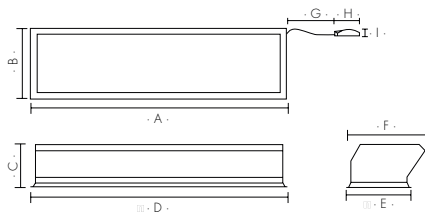

Aura V2 Tunable white wall washer.

CREA TU REFERENCIA.

MODELO 30120

Familia	Dimensiones	Potencia	Temp. color	Luz	Regulación	Acabado marco	Versión
AU	30120	80	TW	W	D	B	V2
Aura V2	296x1196mm	80W	Tunable white	Wall washer	Dali	Blanco	

Ejemplo de código / **AU3012080TWWDBV2**

A: 1196 F: 361
B: 296 G: 500
C: 190 H: 150
D: 1180 I: 29
E: 280