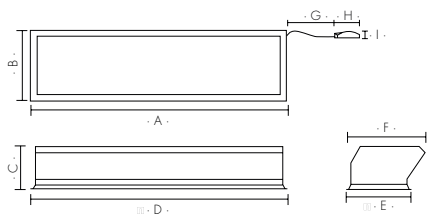

Aura V2 monocolor wall washer.

CREA TU REFERENCIA.

MODELO 30120

Familia	Dimensiones	Potencia	Temp. color	Luz	Regulación	Acabado marco	Versión
AU	30120	95	65	W	ND	B	V2
Aura V2	296x1196mm	95W	6500K	Wall washer	OnOff	Blanco	

A: 1196 F: 361
B: 296 G: 500
C: 190 H: 150
D: 1180 I: 29
E: 280

Ejemplo de código / **AU301209565WNDBV2**