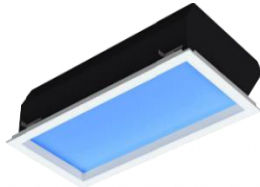

Aura V2 monocolor wall washer.

1530

3060

6060

30120

60120

DATOS ELÉCTRICOS Y FOTOMÉTRICOS.

Potencia:	1530	32W
	3060	47W
	6060	90W
	30120	95W
	60120	130W

Flujo luminoso:	1530	1616Lm
	3060	2350Lm
	6060	4500Lm
	30120	4750Lm
	60120	6500Lm

Temperatura de color: 6500K

CRI: CRI>90

UGR: UGR<15

Ángulo apertura: 28° (6060 / 60120)
30° (1530)
38° (3060 / 30120)

Voltaje entrada: 220-240V 50/60Hz

Flicker free: Si

Grado protección: IP20

Protección IK: IK04

DIMENSIONES.

Dimensiones:	1530	148x296x93mm Corte: 138x286mm
	3060	296x596x190mm Corte: 280x580mm
	6060	596x596x280mm Corte: 580x580mm
	30120	296x1196x190mm Corte: 280x1180mm
	60120	596x1196x280mm Corte: 580x1180mm

DATOS TÉCNICOS Y DE INSTALACIÓN.

Tipo de instalación: Empotrar

Tipo de techo: Techo de vigas en T expuestas
Techo de paneles de yeso

Entorno de uso: Interior

Emisión: Wall washer

Material producto: Marco de aluminio / Lente PMMA / Carcasa tapa trasera placa de hierro lacada en negro

Acabado marco: Blanco

FUENTES DE LUZ.

Categoría: Led

Vida útil: 80.000h (L80B10)

Regulación: OnOff

*Nota: Todos las medidas son en mm.