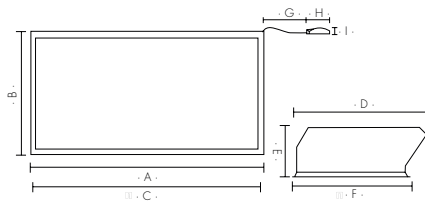

MODELO 60120

Familia	Dimensiones	Potencia	Temp. color	Luz	Regulación	Acabado marco	Versión
AU	60120	140	TW	W	D	B	V2
Aura V2	506x1196mm	140W	Tunable white	Wall washer	Dali	Blanco	

Ejemplo de código / **AU6012080TWWDBV2**

A: 1196 E: 280
B: 596 F: 580
C: 1180 G: 500
D: 694 H: 150
I: 29

*Nota: Todos las medidas son en mm.