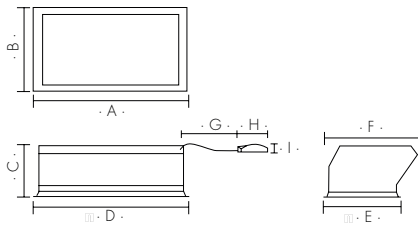

Aura V2 Tunable white wall washer.

CREA TU REFERENCIA.

MODELO 3060

A: 596 E: 280
B: 296 F: 361
C: 190 G: 500
D: 580 H: 150
I: 29

Familia	Dimensiones	Potencia	Temp. color	Luz	Regulación	Acabado marco	Versión
AU	3060	40	TW	W	D	B	V2
Aura V2	296x596mm	40W	Tunable white	Wall washer	Dali	Blanco	

Ejemplo de código / **AU306040TWWDBV2**