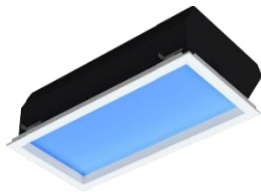

Aura V2 Tunable white wall washer.

3060

6060