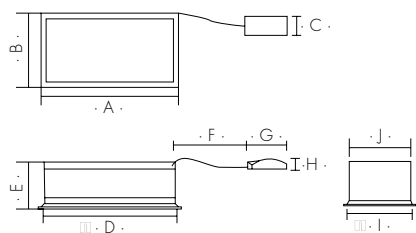

Aura V2 monocolor luz directa.

CREA TU REFERENCIA.

Familia	Dimensiones	Potencia	Temp. color	Luz	Regulación	Acabado marco	Versión
AU	1530	32	65	A	ND	B	V2
Aura V2	148x296mm	32W	6500K	Directa	OnOff	Blanco	

Ejemplo de código / **AU15303265ANDBV2**

A: 296 F: 250

B: 148 G: 150

C: 45 H: 29

D: 286 I: 138

E: 93 J: 128

*Nota: Todos las medidas son en mm.