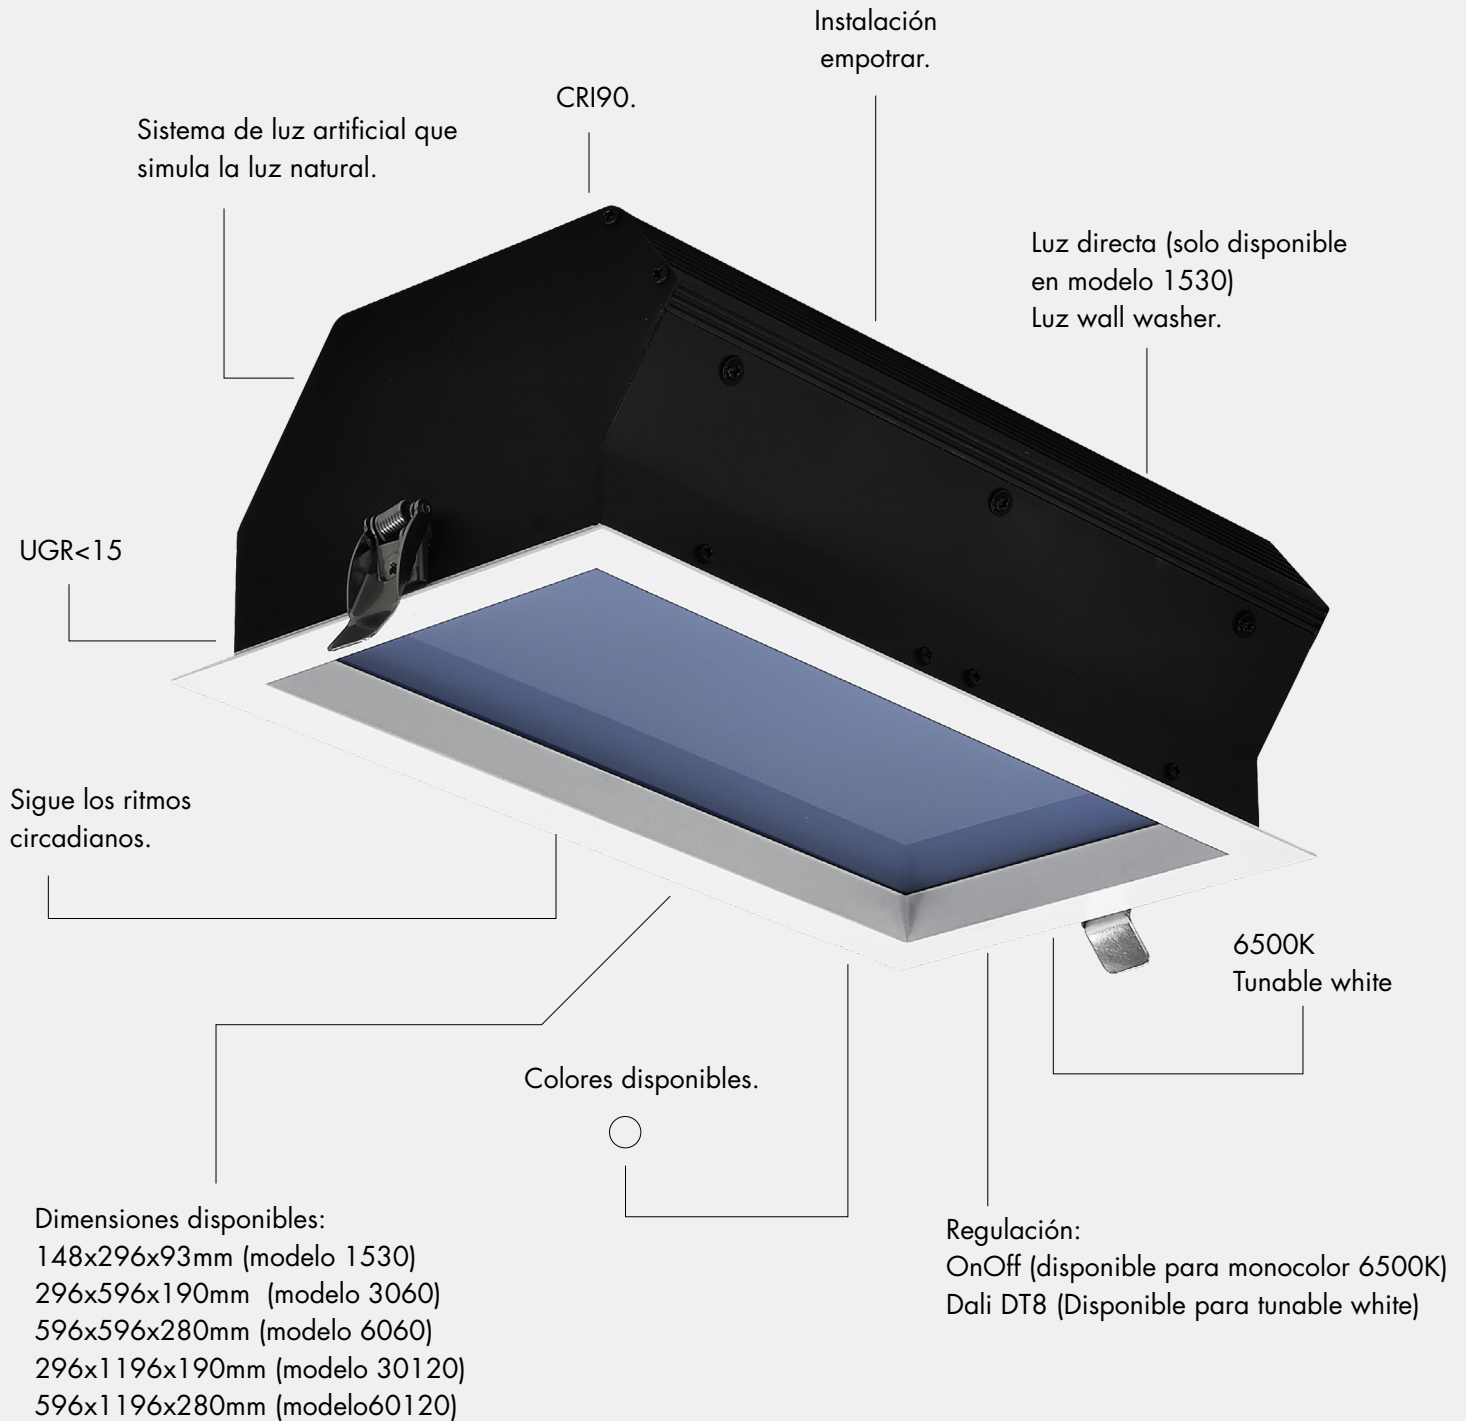

Este sistema permite simular la salida y la puesta de sol dentro de un edificio, creando una experiencia lumínica envolvente, como si de una auténtica ventana al exterior se tratara. Puede configurarse como luz directa, ideal para entornos de trabajo o zonas residenciales, o como luz asimétrica tipo wall washer, perfecta para resaltar superficies verticales y generar efectos escénicos arquitectónicos.

Este sistema redefine la iluminación interior, conectando la arquitectura con el bienestar humano.

Indice.

01

AURA V2 MONOCOLOR WALL WASHER

Ficha técnica **05**

Crea tu referencia **06**

02

AURA V2 TUNABLE WHITE WALL WASHER

Ficha técnica **08**

Crea tu referencia **09**

03

AURA V2 MONOCOLOR LUZ DIRECTA

Ficha técnica **11**

Crea tu referencia **12**

Aura V2.

Aura V2 monocolor wall washer.

DATOS TÉCNICOS Y DE INSTALACIÓN.

Tipo de instalación: Empotrar

Tipo de techo: Techo de vigas en T expuestas
Techo de paneles de yeso

Entorno de uso: Interior

Emisión: Wall washer

Material producto: Marco de aluminio / Lente PMMA / Carcasa tapa trasera placa de hierro lacada en negro