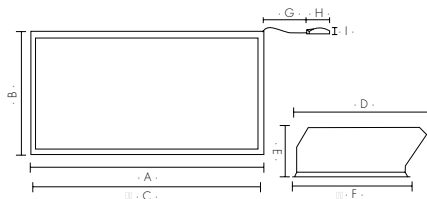

MODELO 60120

Familia	Dimensiones	Potencia	Temp. color	Luz	Regulación	Acabado marco	Versión
AU	60120	130	65	W	ND	B	V2
Aura V2	506x1196mm	130W	6500K	Wall washer	OnOff	Blanco	

A: 1196 E: 280
B: 596 F: 580
C: 1180 G: 500
D: 694 H: 150
I: 29

Ejemplo de código / **AU6012013065WNDBV2**

*Nota: Todos las medidas son en mm.