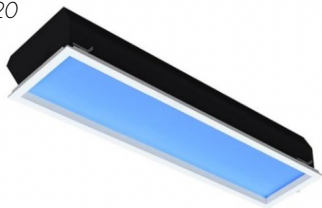

A: 1196 E: 280
 B: 596 F: 580
 C: 1180 G: 500
 D: 694 H: 150
 I: 29

Ejemplo de código / **AU6012013065WNDBV2**

*Nota: Todos las medidas son en mm.

Aura V2 Tunable white wall washer.

3060

6060

30120

60120